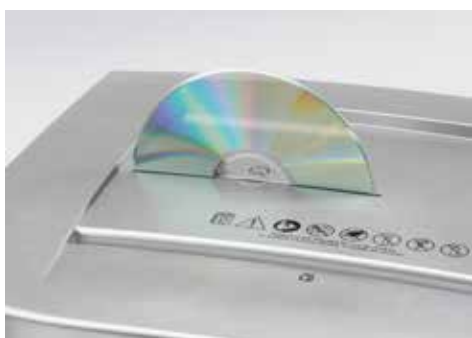

Destruktoras de documentos DAHLE PaperSAFE® 22312

- Destruktoras de oficina inteligente para el uso en el escritorio
- Funcionamiento sin lubricación ni mantenimiento
- Sensor de luz integrado para arranque-parada automático para una disponibilidad rápida y utilización segura
- Función de retroceso automático que libera el papel sobrante
- Función de avance y retroceso para un manejo manual
- Parada automática del motor para una apertura segura de la destrutoras de documentos
- Indicador óptico de sobrecarga
- Modalidad Standby eficaz sin consumo de electricidad: preserva el medio ambiente
- Dos mecanismos de corte y depósitos recolectores independientes para una clasificación ecológica de los desechos de papel y CD, DVD, tarjetas bancarias y de crédito
- Confortables ruedas orientables para más movilidad
- Depósito recolector extraíble para un vaciado cómodo de la destrutoras de documentos
- 3 años de garantía sobre el funcionamiento del producto siempre y cuando el uso sea apropiado.
- Medidas (alt. x anch. x prof.): 535 x 370 x 280 mm

Prácticas ruedas orientables para el uso flexible

Depósito recolector independiente integrado para una clasificación ecológica de los desechos de papel y CD, DVD, tarjetas bancarias y de crédito

Mecanismo de corte independiente con ranura de introducción para CD, DVD y tarjetas para una destrucción más segura